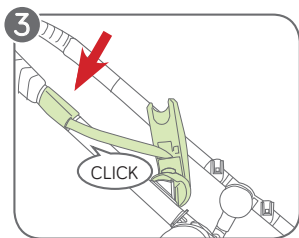

CITY
SELECT®
LUX

Car Seat Adapter Installation:

- 1 Insert Adapter Brackets into the corresponding mounting brackets on your stroller. The Adapter Brackets are secure when they click into place.

NOTE: Left and right are determined by standing in front of and facing the stroller and each Adapter Bracket is labeled with an L or an R for your convenience.

- 2 Squeeze the Handle Adjustment Button and slide the handle up.
- 3 You **MUST** attach the Car Seat Adapter's Handlebar Spacers just below the rubber grip on the handlebar.

- 4 Place car seat on the car seat adapter and press down firmly until it clicks into place.

NOTA: Izquierda y derecha se determinan parándose al frente y mirando hacia el cochecito. Cada soporte del adaptador está etiquetado con una "L" o una "R" para su conveniencia.

- 2 Presione el botón de ajuste de la manija y deslice la manija hacia arriba.
- 3 DEBE sujetar los separadores del manillar del adaptador del asiento de automóvil justo debajo del agarre de goma en el manillar.
- 4 Coloque el asiento de automóvil en el adaptador de la silla para el coche y presione hacia abajo con firmeza hasta que haga clic en su lugar.

Para quitar el asiento de automóvil:

Para sacar el asiento de automóvil de los adaptadores, siga los pasos en el manual de instrucciones de su asiento de automóvil.

Para quitar los adaptadores:

Saque las presillas del manillar y oprima el botón gris de liberación en cada adaptador, tirando hacia arriba para sacarlos.