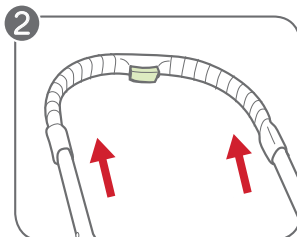

CITY
SELECT®
LUX

Car Seat Adapter Installation:

- 1 Insert Adapter Brackets into the corresponding mounting brackets on your stroller. The Adapter Brackets are secure when they click into place.

NOTE: Left and right are determined by standing in front of and facing the stroller and each Adapter Bracket is labeled with an L or an R for your convenience.

- 2 Squeeze the Handle Adjustment Button and slide the handle up.
- 3 You **MUST** attach the Car Seat Adapter's Handlebar Spacers just below the rubber grip on the handlebar.

- 4 Place car seat on the car seat adapter and press down firmly until it clicks into place.

NOTA: Izquierda y derecha se determinan parándose al frente y mirando hacia el cochecito. Cada soporte del adaptador está etiquetado con una "L" o una "R" para su conveniencia.

- 2 Presione el botón de ajuste de la manija y deslice la manija hacia arriba.
- 3 DEBE sujetar los separadores del manillar del adaptador del asiento de automóvil justo debajo del agarre de goma en el manillar.
- 4 Coloque el asiento de automóvil en el adaptador de la silla para el coche y presione hacia abajo con firmeza hasta que haga clic en su lugar.