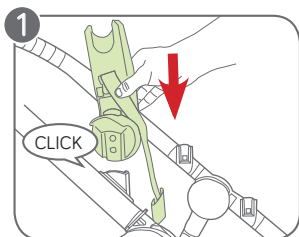

CITY
SELECT®
LUX

Car Seat Adapter Installation:

- 1 Insert Adapter Brackets into the corresponding mounting brackets on your stroller. The Adapter Brackets are secure when they click into place.

NOTE: Left and right are determined by standing in front of and facing the stroller and each Adapter Bracket is labeled with an L or an R for your convenience.

- 2 Squeeze the Handle Adjustment Button and slide the handle up.
- 3 You **MUST** attach the Car Seat Adapter's Handlebar Spacers just below the rubber grip on the handlebar.

- 4 Place car seat on the car seat adapter and press down firmly until it clicks into place.

NOTA: Izquierda y derecha se determinan parándose al frente y mirando hacia el cochecito. Cada soporte del adaptador está etiquetado con una "L" o una "R" para su conveniencia.

- 2 Presione el botón de ajuste de la manija y deslice la manija hacia arriba.
- 3 DEBE sujetar los separadores del manillar del adaptador del asiento de automóvil justo debajo del agarre de goma en el manillar.
- 4 Coloque el asiento de automóvil en el adaptador de la silla para el coche y presione hacia abajo con firmeza hasta que haga clic en su lugar.

Para quitar el asiento de automóvil:

Para sacar el asiento de automóvil de los adaptadores, siga los pasos en el manual de instrucciones de su asiento de automóvil.

Para quitar los adaptadores:

Saque las presillas del manillar y oprima el botón gris de liberación en cada adaptador, tirando hacia arriba para sacarlos.