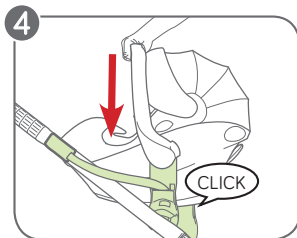

CITY
SELECT®
LUX

Car Seat Adapter Installation:

- 1 Insert Adapter Brackets into the corresponding mounting brackets on your stroller. The Adapter Brackets are secure when they click into place.

NOTE: Left and right are determined by standing in front of and facing the stroller and each Adapter Bracket is labeled with an L or an R for your convenience.

- 2 Squeeze the Handle Adjustment Button and slide the handle up.
- 3 You **MUST** attach the Car Seat Adapter's Handlebar Spacers just below the rubber grip on the handlebar.

- 4 Place car seat on the car seat adapter and press down firmly until it clicks into place.

NOTA: Izquierda y derecha se determinan parándose al frente y mirando hacia el cochecito. Cada soporte del adaptador está etiquetado con una "L" o una "R" para su conveniencia.

- 2 Presione el botón de ajuste de la manija y deslice la manija hacia arriba.
- 3 DEBE sujetar los separadores del manillar del adaptador del asiento de automóvil justo debajo del agarre de goma en el manillar.
- 4 Coloque el asiento de automóvil en el adaptador de la silla para el coche y presione hacia abajo con firmeza hasta que haga clic en su lugar.

Para quitar el asiento de automóvil:

Para sacar el asiento de automóvil de los adaptadores, siga los pasos en el manual de instrucciones de su asiento de automóvil.

Para quitar los adaptadores:

Saque las presillas del manillar y oprima el botón gris de liberación en cada adaptador, tirando hacia arriba para sacarlos.