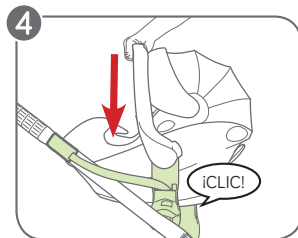

ES

Instalación del adaptador del asiento de automóvil:

1. 1 Inserte los soportes del adaptador en los soportes de montaje correspondientes de su cochecito. Los soportes del adaptador quedarán asegurados cuando se traben en su lugar.

NOTA: Izquierda y derecha se determinan parándose al frente y mirando hacia el cochecito. Cada soporte del adaptador está etiquetado con una "L" o una "R" para su conveniencia.

1. 2 Presione el botón de ajuste de la manija y deslice la manija hacia arriba.
2. 3 DEBE sujetar los separadores del manillar del adaptador del asiento de automóvil justo debajo del agarre de goma en el manillar.
3. 4 Coloque el asiento de automóvil en el adaptador de la silla para el coche y presione hacia abajo con firmeza hasta que haga clic en su lugar.